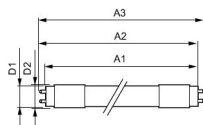

[Bekijk product](#)

Algemene informatie

Artikelnummer	259213
EAN	8719157076982
Merk	Philips
Fabrikantnaam	Multipack 10x CorePro LEDtube UN 600mm HO 8W840 T8
Aantal in omdoos	10
Lampdirect All-in garantie	2 jaar
Energielabel	E
Levensduur (uur)	30000

Technische Informatie

Techniek	LED
Dimbaar	Niet Dimbaar
Lampvoet (fitting)	G13 (T8/TL-D)
Roteerbaar	Nee
Kleurcode	840 Koel Wit
Lichtkleur (Kelvin)	4000 Koel Wit
Kleurweergave (Ra)	80-89 - Goede kleurweergave
Lichtkleur	Wit
Kleurinstelling	Enkele kleur
Lumen Watt Verhouding (Lm/W)	112.5
Type product	T8 LED TL Buizen