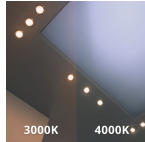

[Bekijk product](#)

Algemene informatie

Artikelnummer	256979
EAN	8719157068550
Merk	Noxion
Fabrikantnaam	Noxion LED Downlight Apollo V2.0 20W 2420lm 2CCT Cutout Ø200mm Frame Ø220mm Alu
Lampdirect All-in garantie	6 jaar
Levensduur (uur)	100000

Technische Informatie

Kantelbaar	Nee
Techniek	LED Geïntegreerd
Netspanning (Volt)	220-240
Dimbaar	Niet Dimbaar
Kleurcode	830 Warm Wit, 840 Koel Wit
Lichtkleur (Kelvin)	3000 Warm Wit, 4000 Koel Wit
Kleurweergave (Ra)	80-89 - Goede kleurweergave
Lichtkleur	Wit
Kleurinstelling	CCT
Gradenbundel (graden)	60
Lumen Watt Verhouding (Lm/W)	124
Powerfactor	>0.90