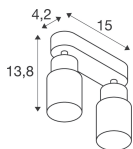

Specificaties SLV Puri 2.0 Aluminium Spot Zwart | Geschikt voor 2x GU10

[Bekijk product](#)

Algemene informatie

Artikelnummer	260614
EAN	4024163293655
Merk	SLV
Fabrikantnaam	PURI 2.0 Tube, wand- en plafondopbouwarmatuur, long, 2x max. 6W GU10,
Lampdirect All-in garantie	5 jaar
Levensduur (uur)	0

Technische Informatie

Techniek	Armatuur met Fitting
Netspanning (Volt)	220-240
Dimbaar	Dimbaar i.c.m. dimbare lamp
Geschikt voor	GU10
Inclusief Lamp	Nee
Aantal lichtpunten	2
Maximale Wattage Lamp	6
Kantelbaar	Ja
Montage	Plafond, Muurmontage
Noodverlichting	Geen Noodverlichting
Type product	Designlamp met Fitting

Lengte (mm)	150
Breedte (mm)	55
Hoogte (mm)	138

Sensor Informatie

Sensortype	Geen sensor
------------	-------------

Waarom Lampdirect?

Bestel bij de **grootste lichtspecialist** van Europa

Offerte op maat

Tot 7 jaar **all-in garantie**