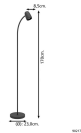

Caractéristiques Eglo Lampadaires
Salon Carlo Acier Noir | Convient pour
E14

[Voir le produit](#)

Informations Générales

Réf.	254634
EAN	9008606360819
Marque	Eglo
Nom du fabricant	STL/1 E14 BLACK 'CARLO'
Lampdirect Garantie Totale	2 ans

Informations techniques

Technologie	Luminaire Retrofit
Tension (V)	220-240
Dimmable	Oui, avec une ampoule dimmable seulement
Convient pour	E14
Lampe Incluse	Non
Nombre de lampes	1
Puissance Maximale Estimée	18
Inclinable	Oui
Montage	Sol
Eclairage de Secours	Pas d'éclairage de secours
Référence Article	Retrofit Decorative Lighting

Informations de l'appareil

Connexion du Luminaire	Terminal block
Indice de Protection	IP20 – Légère protection à la poussière
Couleur du Luminaire	Noir
Matériaux	Acier
Gamme	CARLO

Dimensions

Largeur (mm)	85
Hauteur (mm)	1700
Diamètre (mm)	325