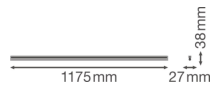

Caract ristiques Ledvance R glette LED Linear Compact 20W 2000lm - 830 Blanc Chaud | 120cm

[Voir le produit](#)

Informations G n rales

R�f.	233347
EAN	4058075099739
Marque	Ledvance
Nom du fabricant	LN COMP BATTEN 1200 20W/3000K LEDV
Lampdirect Garantie Totale	5 ans
Dur�e de Vie Moyenne (heure)	50000

Informations techniques

Technologie	LED Int�gr�
Tension (V)	220-240
Dimmable	Non dimmable
Couleur Claire	Blanc
Code Couleur	830 Blanc Chaud
Couleur de Lumi�re (Kelvin)	3000 Blanc Chaud
Indice de Rendu des Couleurs (Ra)	80-89 - Bon rendu des couleurs
Options de couleur	Couleur unique
Efficacit� Lumineuse (Lm/W)	100
Facteur de puissance	>0.50
Lampe Incluse	Oui
Longeur	120cm
R�f�rence Article	R�glette LED

Informations de l'appareil

Montage	Surface
Connexion du Luminaire	Borne à vis, 2 pôles
Couverture Optique	PC (Polycarbonate)
Indice de Protection	IP20 – Légère protection à la poussière
Indice IK = Résistance au choc	IK03 - 0.35 joule
Température de fonctionnement	De -20 à + 40
Matériaux	PC (Polycarbonate)
Couleur du Luminaire	Blanc
Couleur du boîtier	Blanc
Eclairage de Secours	Pas d'éclairage de secours
Gamme	Linear

Dimensions

Longueur (mm)	1175
Largeur (mm)	27
Hauteur (mm)	38

Informations du capteur

Type de capteur	Pas de détecteur
-----------------	------------------

Pourquoi choisir Lampdirect?

-  Partenaire des **professionnels**
-  Un chargé **d'affaires dédié**
-  Jusqu'à **7 ans de garantie**
-  Retours faciles **jusqu'à 14 jours**